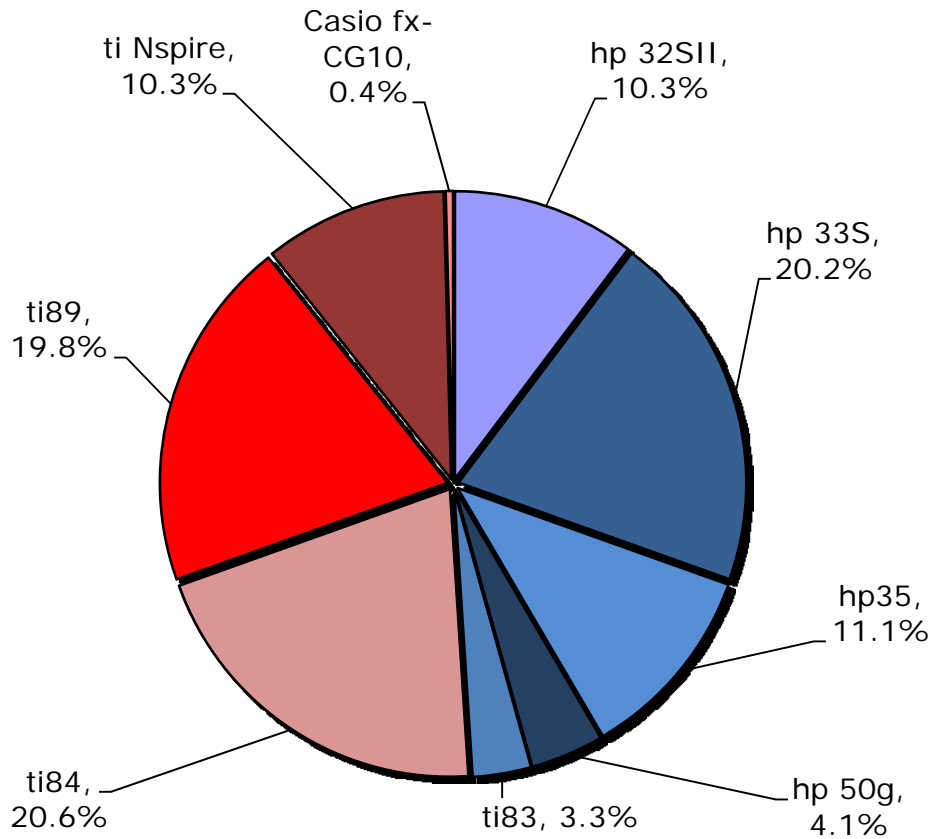

Calculators at the 2014 State Meet

	1A	2A	3A	4A	5A	Total
hp 32SII	7	6	5	3	4	25
hp 33S	8	10	10	7	14	49
hp35	9	5	7	4	2	27
hp 50g	0	3	0	5	2	10
ti83	0	4	2	1	1	8
ti84	2	11	9	14	14	50
ti89	21	8	9	5	5	48
ti Nspire	1	1	3	10	10	25
Casio fx-CG10	1	0	0	0	0	1
total non hp32	25	24	23	30	30	132

Total	49	48	45	49	52	243
-------	----	----	----	----	----	-----